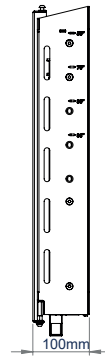

SPEZIFIKATIONEN

Empfohlene Bildschirmgröße	49"-86"
Max. Bildschirmgewicht	70kg
VESA®-Befestigungen	100 x 100 bis zu 600 x 400
Tiefe von der Wand	100mm
Max. Speicherbelastung	8kg
Max. Geräteabmessungen	H:361 B:575 T:60mm
Max. Schubladeverlängerung	1192mm

MERKMALE

- Flachbildschirmhalterung zur Aufbewahrung von AV-Zubehör hinter einem Bildschirm
- Werkzeuglose bedienung und unterstützter auszug der schublade
- Zubehör ist ohne Entfernung des Bildschirms zugänglich
- Die Interface-Arme enthalten Nivellierschrauben zum Einstellen der Bildschirmhöhe
- Kann in jeder Position verriegelt und mit einem Vorhängeschloss gesichert werden (Vorhängeschloss nicht enthalten)
- Schlüssellochmontage für einfache installation
- Kompatibel mit B-Tech System 2-, System X- und Mode-AL-Lösungen

BILDSCHIRM

AV-GERÄTEN

In geöffneter Position können alle Zubehörteile entfernt oder hinzugefügt werden ohne Entfernen des Bildschirms

Werkzeuglose Bedienung der Schublade

Markierungen für die Bildschirmgröße zur Anpassung der Befestigung an alle Bildschirme von 49" bis 86"

Schnellkupplungsfunktion der Schublade, so dass die Ausrüstung leicht hinzugefügt, entfernt oder gewartet werden kann

VORDERANSICHT

RÜCKANSICHT

SEITENANSICHT

49"-BILDSCHIRM - OFFEN

49"-BILDSCHIRM - GESCHLOSSEN