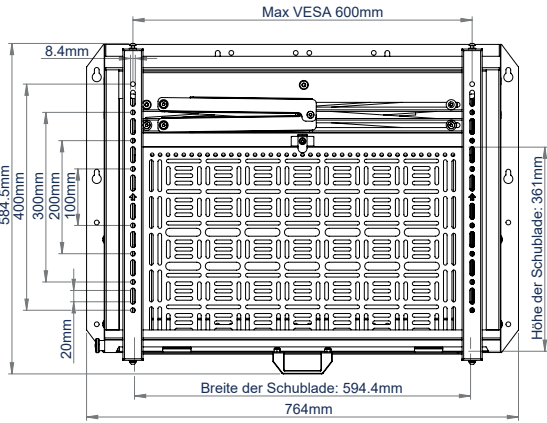

SPEZIFIKATIONEN

Empfohlene Bildschirmgröße	49"-86"
Max. Bildschirmgewicht	70kg
VESA®-Befestigungen	100 x 100 bis zu 600 x 400
Tiefe von der Wand	100mm
Max. Speicherbelastung	8kg
Max. Geräteabmessungen	H:361 B:575 T:60mm
Max. Schubladeverlängerung	1192mm

BILDSCHIRM

AV-GERÄTEN

In geöffneter Position können alle Zubehörteile entfernt oder hinzugefügt werden ohne Entfernen des Bildschirms

Werkzeuglose Bedienung der Schublade

Markierungen für die Bildschirmgröße zur Anpassung der Befestigung an alle Bildschirme von 49" bis 86"

Schnellkupplungsfunktion der Schublade, so dass die Ausrüstung leicht hinzugefügt, entfernt oder gewartet werden kann

VORDERANSICHT

RÜCKANSICHT

SEITENANSICHT

49"-BILDSCHIRM - OFFEN

49"-BILDSCHIRM - GESCHLOSSEN

86"-BILDSCHIRM - OFFEN

86"-BILDSCHIRM - GESCHLOSSEN

VERPACKUNGSMITTEL

FARBE:	AUFTRAGSREF.:	EAN-CODE:	UMKARTONMENGE:	INNENKARTONMENGE:	UMKARTONGEWICHT:	UMKARTONVOLUMEN:
Schwarz	BT7885/B	5019318305108	1	0	21.8kg	0.094m ³