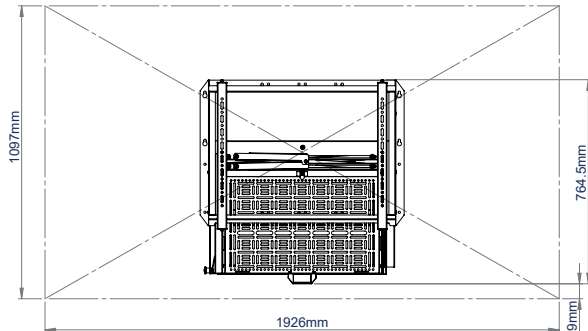

SPEZIFIKATIONEN

Empfohlene Bildschirmgröße	49"-86"
Max. Bildschirmgewicht	70kg
VESA®-Befestigungen	100 x 100 bis zu 600 x 400
Tiefe von der Wand	100mm
Max. Speicherbelastung	8kg
Max. Geräteabmessungen	H:361 B:575 T:60mm
Max. Schubladeverlängerung	1192mm

BILDSCHIRM

AV-GERÄTEN

In geöffneter Position können alle Zubehörteile entfernt oder hinzugefügt werden ohne Entfernen des Bildschirms

Werkzeuglose Bedienung der Schublade

Markierungen für die Bildschirmgröße zur Anpassung der Befestigung an alle Bildschirme von 49" bis 86"

Schnellkupplungsfunktion der Schublade, so dass die Ausrüstung leicht hinzugefügt, entfernt oder gewartet werden kann

VORDERANSICHT

RÜCKANSICHT

SEITENANSICHT

49"-BILDSCHIRM - OFFEN

49"-BILDSCHIRM - GESCHLOSSEN

86"-BILDSCHIRM - OFFEN

86"-BILDSCHIRM - GESCHLOSSEN

VERPACKUNGSMITTEL

FARBE:	AUFTRAGSREF.:	EAN-CODE:	UMKARTONMENGE:	INNENKARTONMENGE:	UMKARTONGEWICHT:	UMKARTONVOLUMEN:
Schwarz	BT7885/B	5019318305108	1	0	21.8kg	0.094m ³