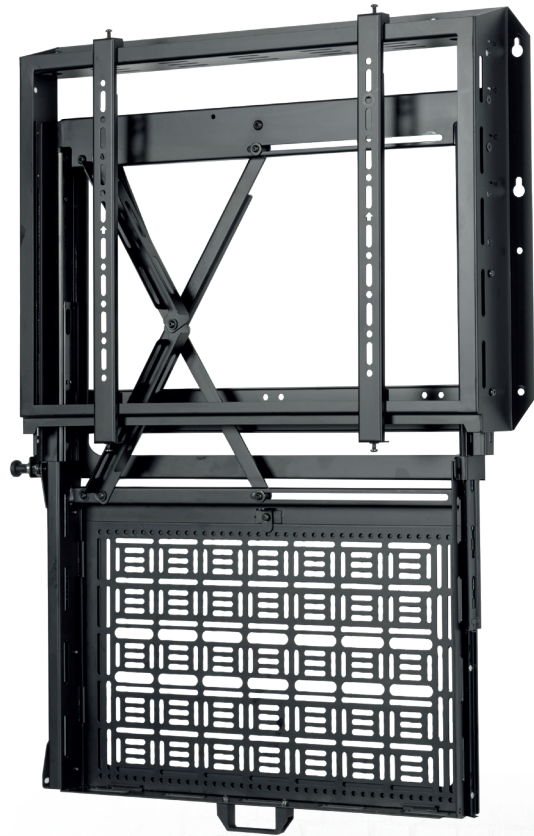

LEICHTER
ZUGANG ZU
AV-GERÄTEN

BT7885

FLACHBILDSCHIRM- WANDHALTERUNG MIT PULL-DOWN AV-SCHUBLADE

Die BT7885 ist eine Bildschirmmontagelösung mit einer integrierten ausziehbaren "Pull-Down" Schublade zur Aufbewahrung von AV-Geräten hinter dem Bildschirm. Mit einer schnell ersetzbaren Befestigungsplatte, die von der Halterung getrennt werden kann, können AV-Geräte leicht hinzugefügt oder entfernt werden, ohne den Bildschirm abnehmen zu müssen. Die Schublade funktioniert ohne Werkzeuge, was eine schnelle Bedienung ermöglicht. Optional kann ein Vorhängeschloss (nicht enthalten) angebracht werden, um den unbefugten Zugriff auf das Gerät zu verhindern. Um sicherzustellen, dass sich die Kabel beim Öffnen und Schließen der Schublade nicht verheddern werden, bewegt sich eine integrierte Kabelführung parallel zur Schublade. Die BT7883 eignet sich sowohl für die Wandmontage als auch für die Montage an B-Tech System 2-, System X- und Mode-AL-Lösungen.

SPEZIFIKATIONEN

Empfohlene Bildschirmgröße	49"-86"
Max. Bildschirmgewicht	70kg
VESA®-Befestigungen	100 x 100 bis zu 600 x 400
Tiefe von der Wand	100mm
Max. Speicherbelastung	8kg
Max. Geräteabmessungen	H:361 B:575 T:60mm
Max. Schubladeverlängerung	1192mm

MERKMALE

- Flachbildschirmhalterung zur Aufbewahrung von AV-Zubehör hinter einem Bildschirm
- Werkzeuglose bedienung und unterstützter auszug der schublade
- Zubehör ist ohne Entfernung des Bildschirms zugänglich
- Die Interface-Arme enthalten Nivellierschrauben zum Einstellen der Bildschirmhöhe
- Kann in jeder Position verriegelt und mit einem Vorhängeschloss gesichert werden (Vorhängeschloss nicht enthalten)
- Schlüssellochmontage für einfache installation
- Kompatibel mit B-Tech System 2-, System X- und Mode-AL-Lösungen

Schnellkupplungsfunktion der Schublade, so dass die Ausrüstung leicht hinzugefügt, entfernt oder gewartet werden kann

VORDERANSICHT

RÜCKANSICHT

SEITENANSICHT

49"-BILDSCHIRM - OFFEN

49"-BILDSCHIRM - GESCHLOSSEN