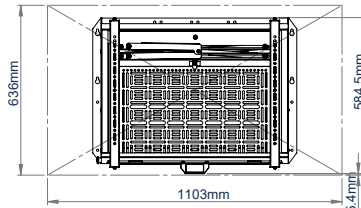

BILDSCHIRM

AV-GERÄTEN

In geöffneter Position können alle Zubehörteile entfernt oder hinzugefügt werden ohne Entfernen des Bildschirms

Werkzeuglose Bedienung der Schublade

Markierungen für die Bildschirmgröße zur Anpassung der Befestigung an alle Bildschirme von 49" bis 86"

Schnellkupplungsfunktion der Schublade, so dass die Ausrüstung leicht hinzugefügt, entfernt oder gewartet werden kann

VORDERANSICHT

RÜCKANSICHT

SEITENANSICHT

49"-BILDSCHIRM - OFFEN

49"-BILDSCHIRM - GESCHLOSSEN

86"-BILDSCHIRM - OFFEN

86"-BILDSCHIRM - GESCHLOSSEN

VERPACKUNGSMITTEL

FARBE:	AUFTRAGSREF.:	EAN-CODE:	UMKARTONMENGE:	INNENKARTONMENGE:	UMKARTONGEWICHT:	UMKARTONVOLUMEN:
Schwarz	BT7885/B	5019318305108	1	0	21.8kg	0.094m ³