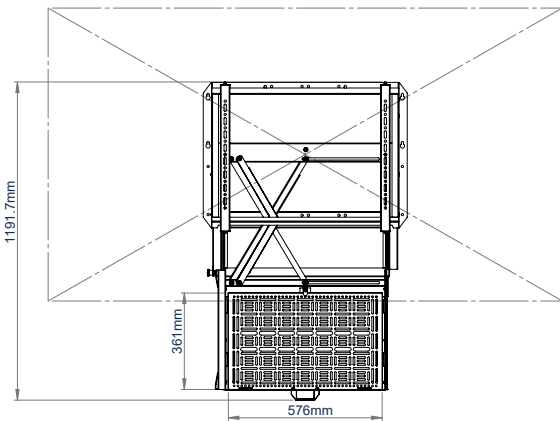

BILDSCHIRM

AV-GERÄTEN

In geöffneter Position können alle Zubehörteile entfernt oder hinzugefügt werden ohne Entfernen des Bildschirms

Werkzeuglose Bedienung der Schublade

Markierungen für die Bildschirmgröße zur Anpassung der Befestigung an alle Bildschirme von 49" bis 86"

Schnellkupplungsfunktion der Schublade, so dass die Ausrüstung leicht hinzugefügt, entfernt oder gewartet werden kann

VORDERANSICHT

RÜCKANSICHT

SEITENANSICHT

49"-BILDSCHIRM - OFFEN

49"-BILDSCHIRM - GESCHLOSSEN

86"-BILDSCHIRM - OFFEN

86"-BILDSCHIRM - GESCHLOSSEN

VERPACKUNGSMITTEL

FARBE:	AUFTRAGSREF.:	EAN-CODE:	UMKARTONMENGE:	INNENKARTONMENGE:	UMKARTONGEWICHT:	UMKARTONVOLUMEN:
Schwarz	BT7885/B	5019318305108	1	0	21.8kg	0.094m ³