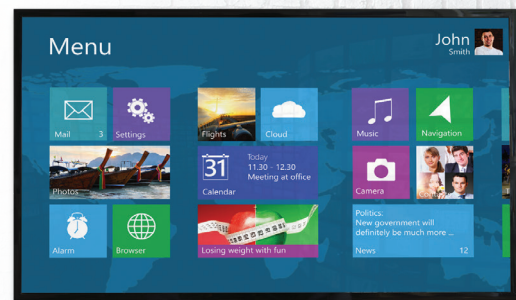

LEICHTER
ZUGANG ZU
AV-GERÄTEN

BT7885

FLACHBILDSCHIRM- WANDHALTERUNG MIT PULL-DOWN AV-SCHUBLADE

Die BT7885 ist eine Bildschirmmontagelösung mit einer integrierten ausziehbaren "Pull-Down" Schublade zur Aufbewahrung von AV-Geräten hinter dem Bildschirm. Mit einer schnell ersetzbaren Befestigungsplatte, die von der Halterung getrennt werden kann, können AV-Geräte leicht hinzugefügt oder entfernt werden, ohne den Bildschirm abnehmen zu müssen. Die Schublade funktioniert ohne Werkzeuge, was eine schnelle Bedienung ermöglicht. Optional kann ein Vorhängeschloss (nicht enthalten) angebracht werden, um den unbefugten Zugriff auf das Gerät zu verhindern. Um sicherzustellen, dass sich die Kabel beim Öffnen und Schließen der Schublade nicht verheddern werden, bewegt sich eine integrierte Kabelführung parallel zur Schublade. Die BT7883 eignet sich sowohl für die Wandmontage als auch für die Montage an B-Tech System 2-, System X- und Mode-AL-Lösungen.

SPEZIFIKATIONEN

Empfohlene Bildschirmgröße	49"-86"
Max. Bildschirmgewicht	70kg
VESA®-Befestigungen	100 x 100 bis zu 600 x 400
Tiefe von der Wand	100mm
Max. Speicherbelastung	8kg
Max. Geräteabmessungen	H:361 B:575 T:60mm
Max. Schubladeverlängerung	1192mm

MERKMALE

- Flachbildschirmhalterung zur Aufbewahrung von AV-Zubehör hinter einem Bildschirm
- Werkzeuglose bedienung und unterstützter auszug der schublade
- Zubehör ist ohne Entfernung des Bildschirms zugänglich
- Die Interface-Arme enthalten Nivellierschrauben zum Einstellen der Bildschirmhöhe
- Kann in jeder Position verriegelt und mit einem Vorhängeschloss gesichert werden (Vorhängeschloss nicht enthalten)
- Schlüssellochmontage für einfache installation
- Kompatibel mit B-Tech System 2-, System X- und Mode-AL-Lösungen