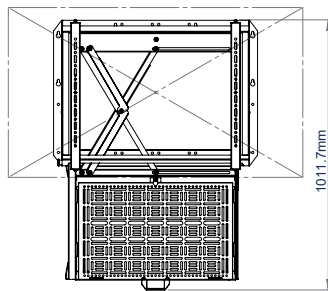

BILDSCHIRM

AV-GERÄTEN

In geöffneter Position können alle Zubehörteile entfernt oder hinzugefügt werden ohne Entfernen des Bildschirms

Werkzeuglose Bedienung der Schublade

Markierungen für die Bildschirmgröße zur Anpassung der Befestigung an alle Bildschirme von 49" bis 86"

Schnellkupplungsfunktion der Schublade, so dass die Ausrüstung leicht hinzugefügt, entfernt oder gewartet werden kann

VORDERANSICHT

RÜCKANSICHT

SEITENANSICHT

49"-BILDSCHIRM - OFFEN

49"-BILDSCHIRM - GESCHLOSSEN

86"-BILDSCHIRM - OFFEN

86"-BILDSCHIRM - GESCHLOSSEN

VERPACKUNGSMITTEL

FARBE:	AUFTRAGSREF.:	EAN-CODE:	UMKARTONMENGE:	INNENKARTONMENGE:	UMKARTONGEWICHT:	UMKARTONVOLUMEN:
Schwarz	BT7885/B	5019318305108	1	0	21.8kg	0.094m ³