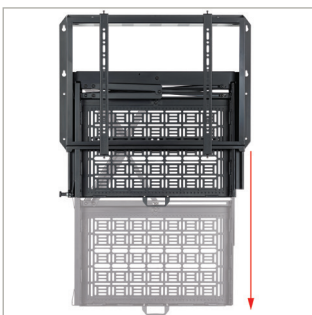

In geöffneter Position können alle Zubehörteile entfernt oder hinzugefügt werden ohne Entfernen des Bildschirms