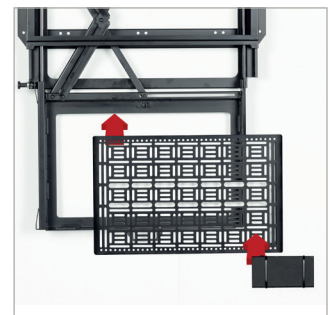

LEICHTER
ZUGANG ZU
AV-GERÄTEN

BT7885

FLACHBILDSCHIRM- WANDHALTERUNG MIT PULL-DOWN AV-SCHUBLADE

Die BT7885 ist eine Bildschirmmontagelösung mit einer integrierten ausziehbaren "Pull-Down" Schublade zur Aufbewahrung von AV-Geräten hinter dem Bildschirm. Mit einer schnell ersetzbaren Befestigungsplatte, die von der Halterung getrennt werden kann, können AV-Geräte leicht hinzugefügt oder entfernt werden, ohne den Bildschirm abnehmen zu müssen. Die Schublade funktioniert ohne Werkzeuge, was eine schnelle Bedienung ermöglicht. Optional kann ein Vorhängeschloss (nicht enthalten) angebracht werden, um den unbefugten Zugriff auf das Gerät zu verhindern. Um sicherzustellen, dass sich die Kabel beim Öffnen und Schließen der Schublade nicht verheddern werden, bewegt sich eine integrierte Kabelführung parallel zur Schublade. Die BT7883 eignet sich sowohl für die Wandmontage als auch für die Montage an B-Tech System 2-, System X- und Mode-AL-Lösungen.

MERKMALE

- Flachbildschirmhalterung zur Aufbewahrung von AV-Zubehör hinter einem Bildschirm
- Werkzeuglose bedienung und unterstützter auszug der schublade
- Zubehör ist ohne Entfernung des Bildschirms zugänglich
- Die Interface-Arme enthalten Nivellierschrauben zum Einstellen der Bildschirmhöhe
- Kann in jeder Position verriegelt und mit einem Vorhängeschloss gesichert werden (Vorhängeschloss nicht enthalten)
- Schlüssellochmontage für einfache installation
- Kompatibel mit B-Tech System 2-, System X- und Mode-AL-Lösungen

BILDSCHIRM

AV-GERÄTEN

In geöffneter Position können alle Zubehörteile entfernt oder hinzugefügt werden ohne Entfernen des Bildschirms

Werkzeuglose Bedienung der Schublade

Markierungen für die Bildschirmgröße zur Anpassung der Befestigung an alle Bildschirme von 49" bis 86"

Schnellkupplungsfunktion der Schublade, so dass die Ausrüstung leicht hinzugefügt, entfernt oder gewartet werden kann

VORDERANSICHT

RÜCKANSICHT

SEITENANSICHT

49"-BILDSCHIRM - OFFEN

49"-BILDSCHIRM - GESCHLOSSEN