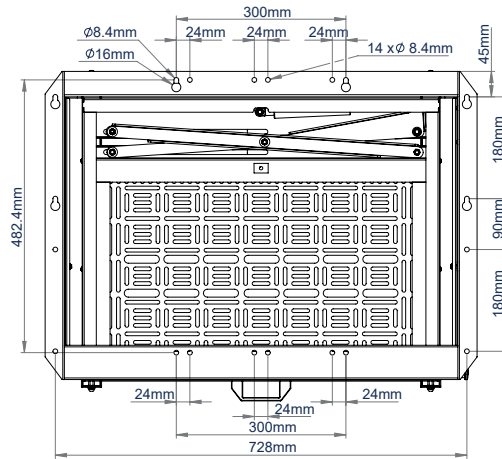

SPEZIFIKATIONEN

Empfohlene Bildschirmgröße	49"-86"
Max. Bildschirmgewicht	70kg
VESA®-Befestigungen	100 x 100 bis zu 600 x 400
Tiefe von der Wand	100mm
Max. Speicherbelastung	8kg
Max. Geräteabmessungen	H:361 B:575 T:60mm
Max. Schubladeverlängerung	1192mm

BILDSCHIRM

AV-GERÄTEN

In geöffneter Position können alle Zubehörteile entfernt oder hinzugefügt werden ohne Entfernen des Bildschirms

Werkzeuglose Bedienung der Schublade

Markierungen für die Bildschirmgröße zur Anpassung der Befestigung an alle Bildschirme von 49" bis 86"

Schnellkupplungsfunktion der Schublade, so dass die Ausrüstung leicht hinzugefügt, entfernt oder gewartet werden kann

VORDERANSICHT

RÜCKANSICHT

SEITENANSICHT

49"-BILDSCHIRM - OFFEN

49"-BILDSCHIRM - GESCHLOSSEN

86"-BILDSCHIRM - OFFEN

86"-BILDSCHIRM - GESCHLOSSEN

VERPACKUNGSMITTEL

FARBE:	AUFTRAGSREF.:	EAN-CODE:	UMKARTONMENGE:	INNENKARTONMENGE:	UMKARTONGEWICHT:	UMKARTONVOLUMEN:
Schwarz	BT7885/B	5019318305108	1	0	21.8kg	0.094m ³